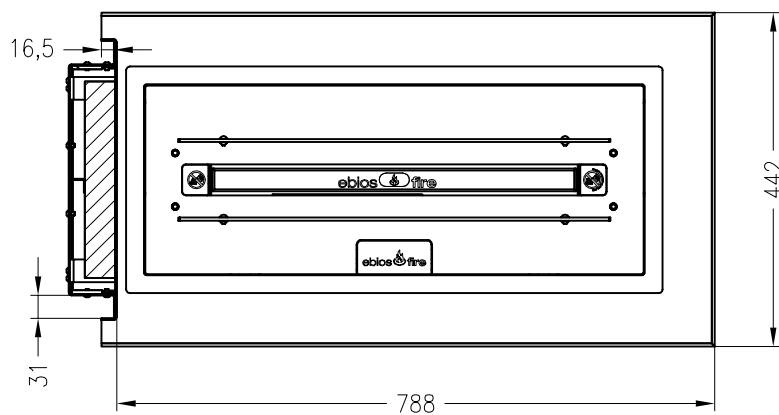

SPARTHERM Kamineinsatz ebios-fire U

Vorderansicht  
M ~1:20

Seitenansicht  
M ~1:20

Horizontalschnitt  
M ~1:10

Stand: 07-2012

Alle Abbildungen und Zeichnungen sind urheberrechtlich geschützt.  
Verwertung oder Veröffentlichung, auch einzelner Details, nur mit unserer Genehmigung.  
Technische Änderungen und Irrtümer vorbehalten!