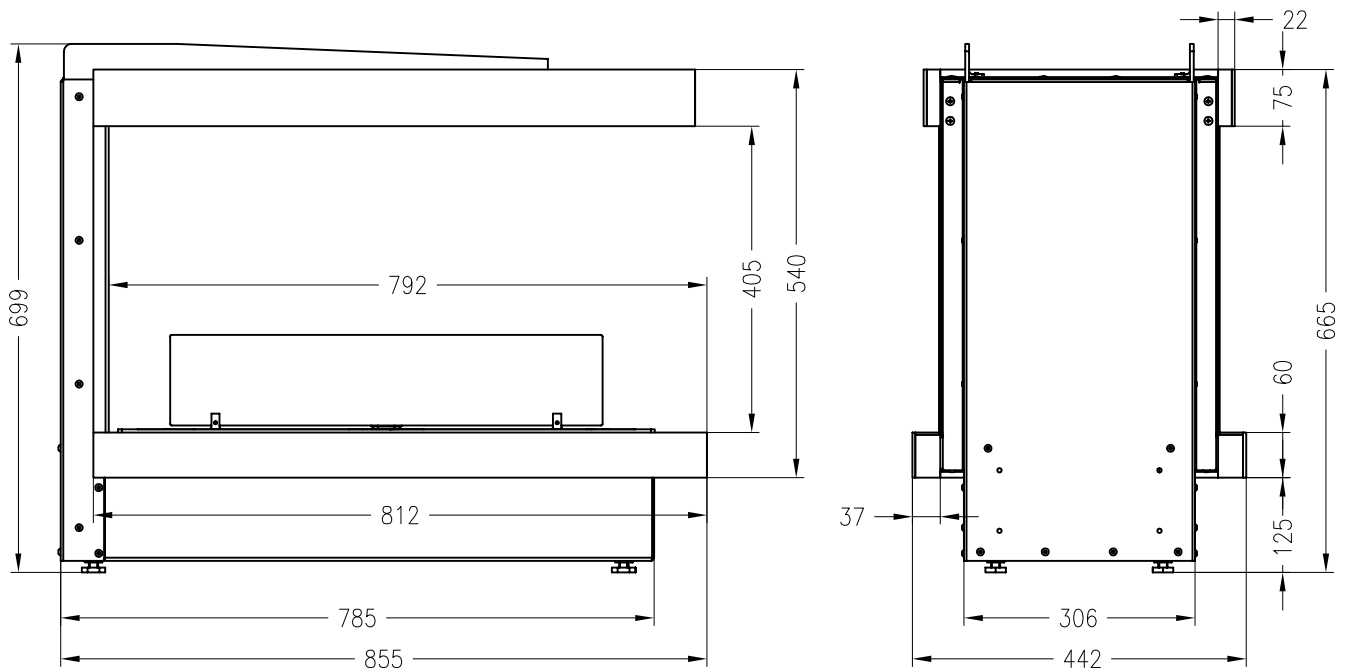

SPARTHERM Kamineinsatz ebios-fire U

Vorderansicht  
M ~1:20

Seitenansicht  
M ~1:20

Horizontalschnitt  
M ~1:10

Stand: 07-2012

Alle Abbildungen und Zeichnungen sind urheberrechtlich geschützt.  
Verwertung oder Veröffentlichung, auch einzelner Details, nur mit unserer Genehmigung.  
Technische Änderungen und Irrtümer vorbehalten!