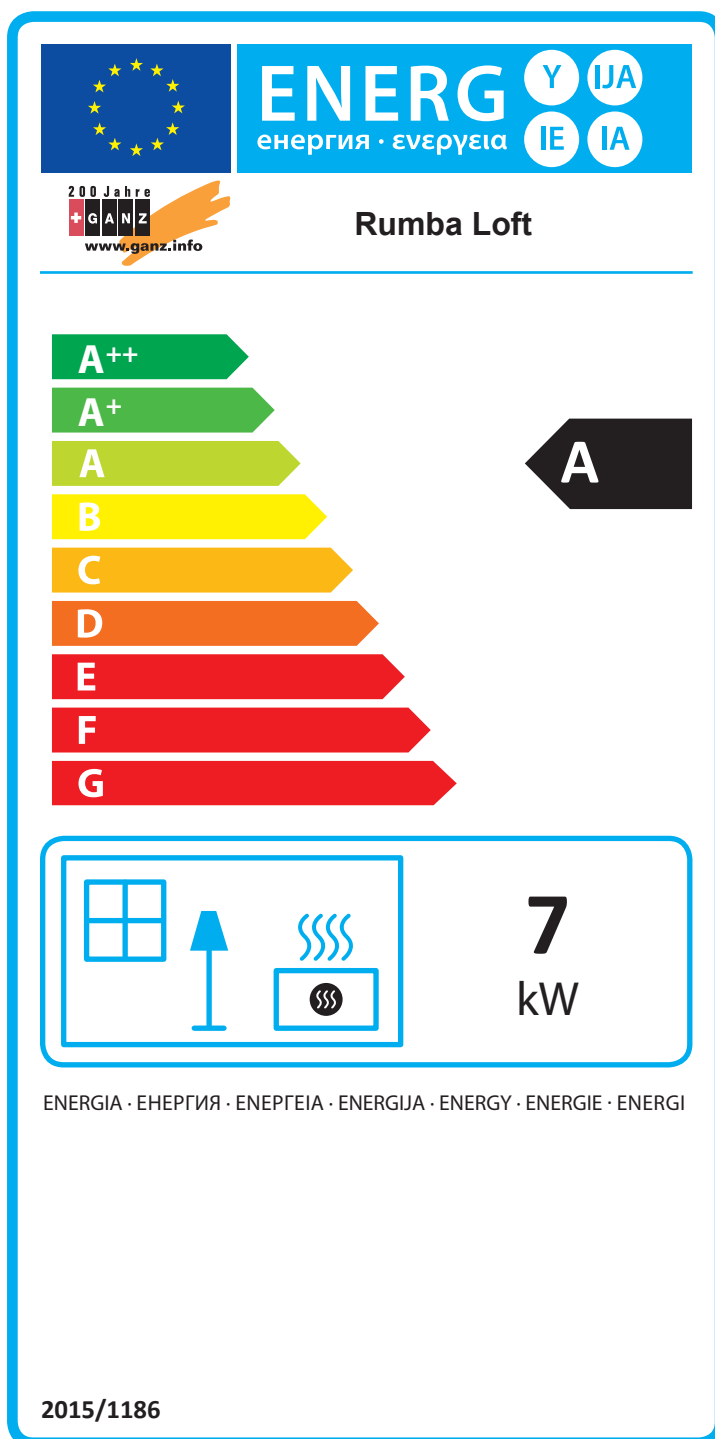

Name oder Warenzeichen

Ganz Baukeramik AG
Dorfstrasse 101
CH-8424 Embrach

Modellkennung

Rumba Loft

Energieeffizienzklasse

A

Direkte Wärmeleistung

7,5 kW