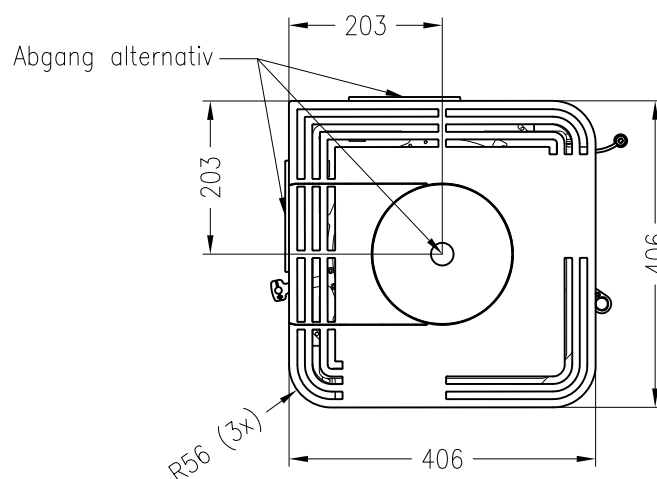

Kaminofen Cubo S

feststehend, Stahlausführung

Selection

Stand: 05/2014

Vorderansicht
M~1:20

Seitenansicht
M~1:20

Draufsicht
M~1:10

Alle Abbildungen und Zeichnungen sind urheberrechtlich geschützt.
Verwertung oder Veröffentlichung, auch einzelner Details, nur mit unserer Genehmigung.
Technische Änderungen und Irrtümer vorbehalten.