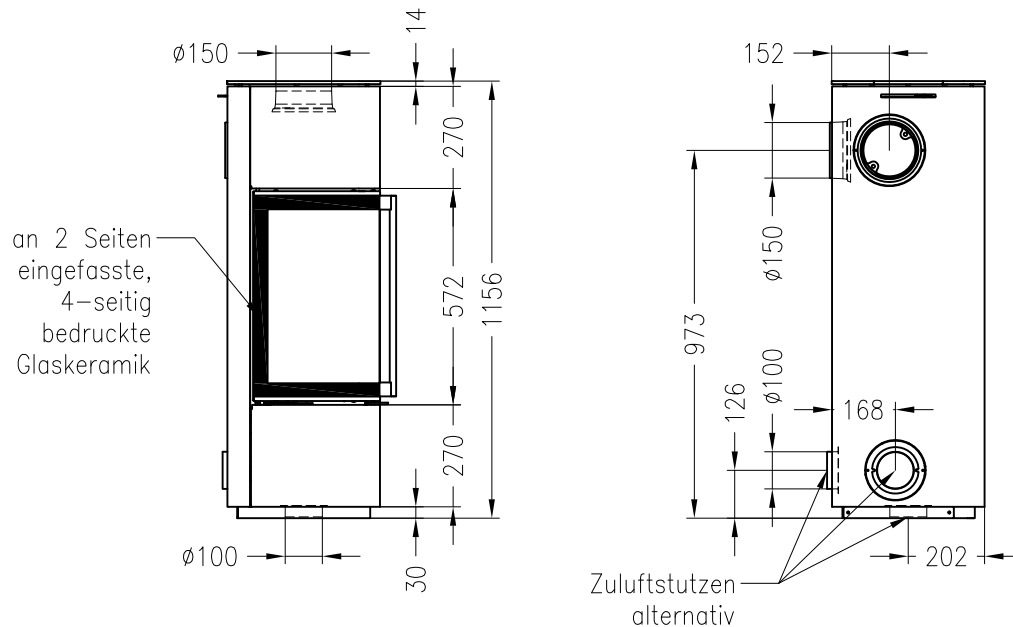

Kaminofen Cubo S

feststehend, Stahlausführung

Selection

Stand: 05/2014

Vorderansicht
M~1:20

Seitenansicht
M~1:20

Draufsicht
M~1:10

Alle Abbildungen und Zeichnungen sind urheberrechtlich geschützt.
Verwertung oder Veröffentlichung, auch einzelner Details, nur mit unserer Genehmigung.
Technische Änderungen und Irrtümer vorbehalten.